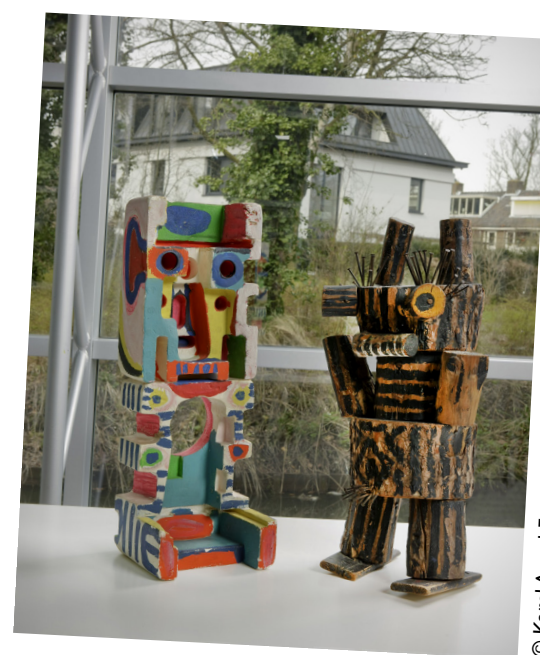

Best wel Moderne Kunst Kleurplaat

Karel Appel's
spijkermannetje heet eigen-
lijk 'Staande figuur'.
Hij is van dennehout en heeft
dus houtkleuren. Deze kleur-
plaat is van wit papier, dus
jij kan spijkermannetje alle
kleuren geven die jij wilt!

*O, ja bij CoBrA doen
we niet aan 'binnen de
lijntjes' kleuren ;-)*

© Karel Appel Foundation, c/o Pictoright-Amsterdam, 2013

cobra museum
voor moderne kunst
museum of modern art
amstelveen